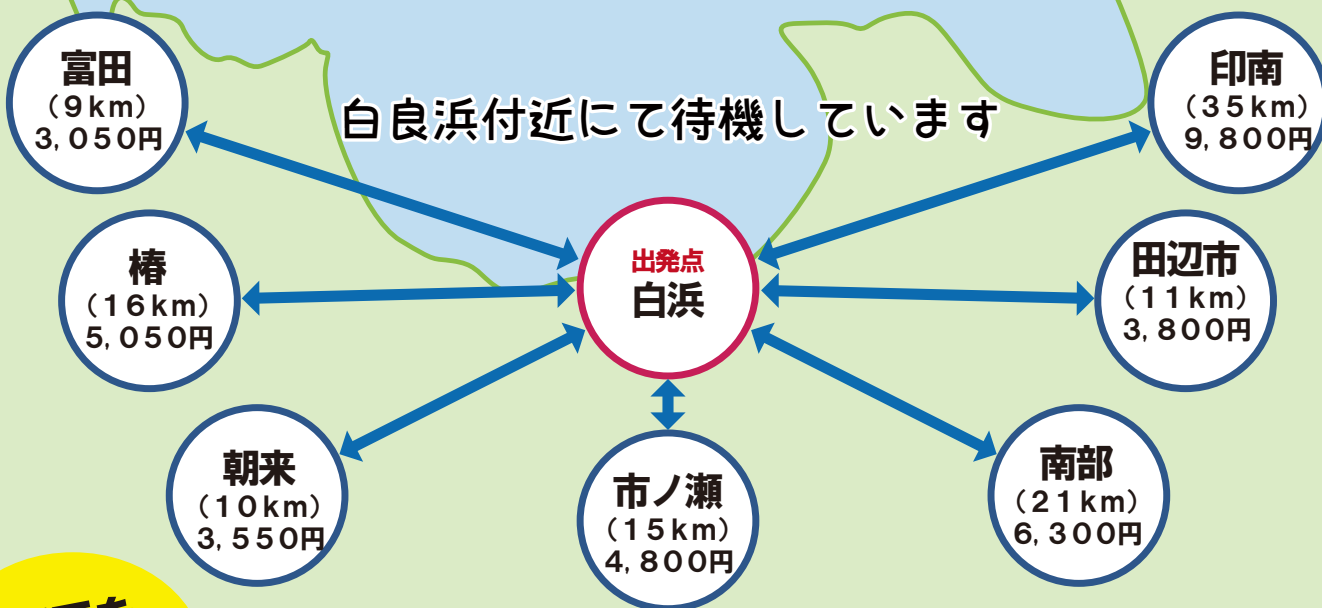

安い・早い
飲んでも安心！！

運転代行のご用命は

オザキ代行

お客様の大切なお車を
わたしたちが責任を持って
安全にお届けいたします。

和歌山県公安委員会認定 第 650135 号

代行保険加盟店

090-9057-0233

受付時間 PM8:00~翌2:00

料金目安表

基本料金 2 km まで 1,300円

1 km 毎に 250円 加算

白良浜付近にて待機しています

お酒を
飲んだら

オザキ代行までお気軽にお電話下さい

ご予約
お問合せ

090-9057-0233

受付時間 PM8:00~翌2:00

0739-45-1175 <https://ozaki-daikou.com/>

料金早見表

2022.10～

距離	料金	およそのエリア	距離	料金	およそのエリア	距離	料金	およそのエリア
2 km	1,300		39 km	10,550		76 km	19,800	
3 km	1,550		40 km	10,800		77 km	20,050	
4 km	1,800		41 km	11,050		78 km	20,300	
5 km	2,050		42 km	11,300		79 km	20,550	
6 km	2,300		43 km	11,550		80 km	20,800	
7 km	2,550		44 km	11,800		81 km	21,050	
8 km	2,800		45 km	12,050		82 km	21,300	
9 km	3,050	富田	46 km	12,300		83 km	21,550	
10 km	3,300		47 km	12,550		84 km	21,800	
11 km	3,550	朝来	48 km	12,800		85 km	22,050	
12 km	3,800	田辺	49 km	13,050	御坊	86 km	22,300	
13 km	4,050		50 km	13,300		87 km	22,550	
14 km	4,300	岩田/秋津	51 km	13,550		88 km	22,800	
15 km	4,550		52 km	13,800		89 km	23,050	
16 km	4,800	市ノ瀬	53 km	14,050		90 km	23,300	
17 km	5,050	椿	54 km	14,300		91 km	23,550	和歌山
18 km	5,300	上秋津	55 km	14,550		92 km	23,800	
19 km	5,550	鮎川	56 km	14,800		93 km	24,050	
20 km	5,800		57 km	15,050		94 km	24,300	
21 km	6,050		58 km	15,300		95 km	24,550	
22 km	6,300	みなべ	59 km	15,550		96 km	24,800	
23 km	6,550	秋津川	60 km	15,800		97 km	25,050	
24 km	6,800		61 km	16,050		98 km	25,300	
25 km	7,050	日置/中辺路	62 km	16,300		99 km	25,550	
26 km	7,300		63 km	16,550		100 km	25,800	
27 km	7,550		64 km	16,800		101 km	26,050	
28 km	7,800		65 km	17,050		102 km	26,300	
29 km	8,050		66 km	17,300		103 km	26,550	
30 km	8,300		67 km	17,550		104 km	26,800	
31 km	8,550	すさみ	68 km	17,800		105 km	27,050	
32 km	8,800		69 km	18,050		106 km	27,300	
33 km	9,050		70 km	18,300		107 km	27,550	
34 km	9,300		71 km	18,550	有田	108 km	27,800	
35 km	9,550		72 km	18,800		109 km	28,050	
36 km	9,800	印南	73 km	19,050	海南	110 km	28,300	
37 km	10,050		74 km	19,300		111 km	28,550	
38 km	10,300		75 km	19,550		112 km	28,800	